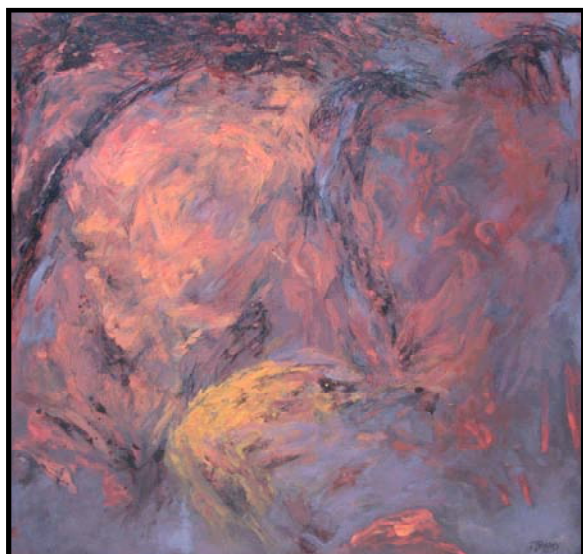

N°3- ACRYL/TOILE 120X120